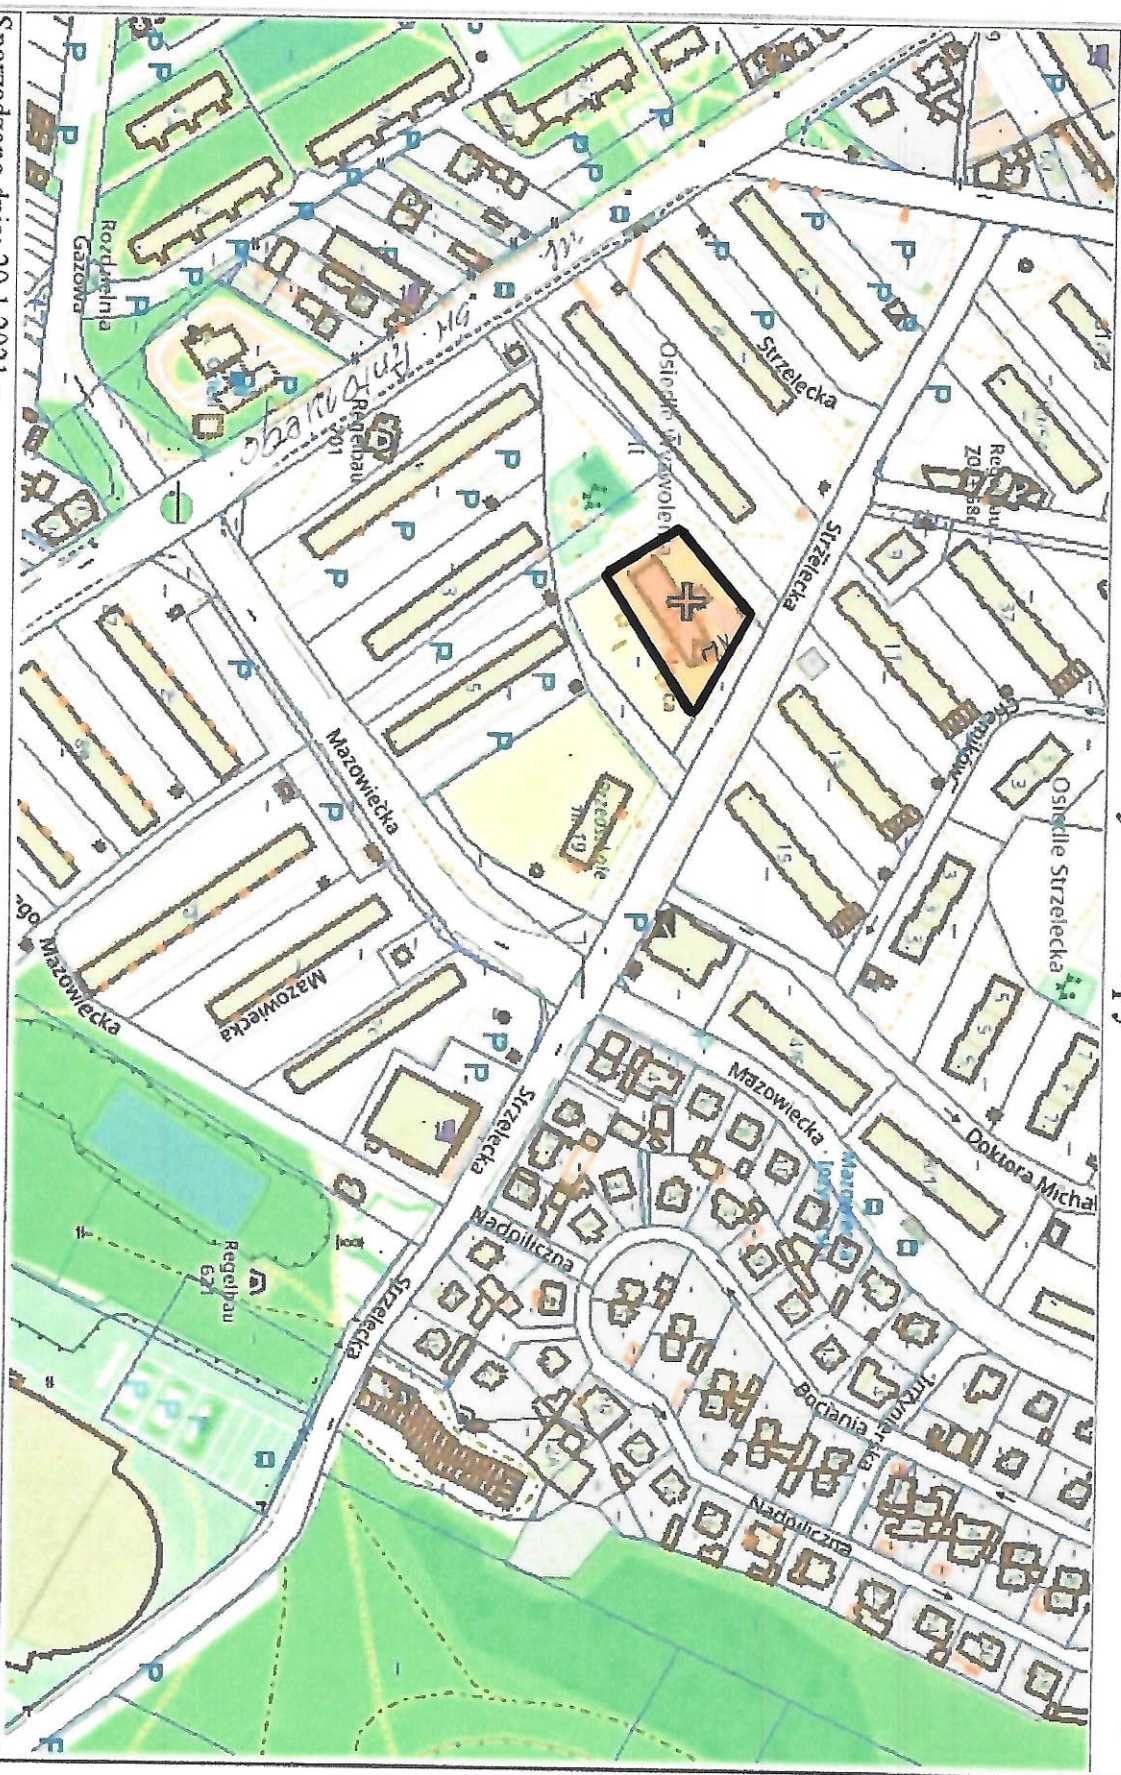

Nieruchomość położona w Tomaszowie Maz. przy ul. Strzeleckiej 12

Wydruk mapy

Sporządzono dnia: 20.1.2021 r.
Wydruk ma charakter poglądowy i nie jest dokumentem